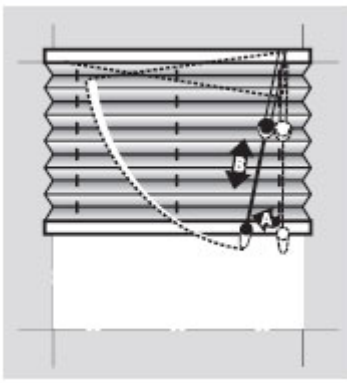

Les multiples atouts du store Duette

- Produit très stable
- Store toutes saisons
- Atténue le bruit environnant
- Différents coloris
- Pose facile
- Répond à toutes les attentes
- Produit élégant et fonctionnel
- Store étudié pour tous type de fenêtres