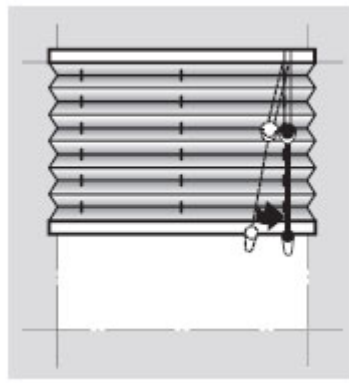

Les multiples atouts du store Duette

- Produit très stable
- Store toutes saisons
- Atténue le bruit environnant
- Différents coloris
- Pose facile
- Répond à toutes les attentes
- Produit élégant et fonctionnel
- Store étudié pour tous type de fenêtres